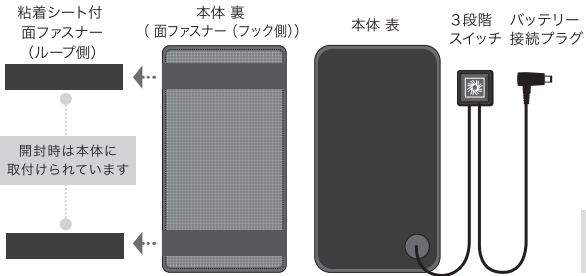

■LX-PAT
PAT Heater (パットヒーター)

取扱説明書・保証書

お買い上げいただき、ありがとうございます。
正しく使用いただくために、必ずこの取扱説明書をよくお読みください。
お読みになった後も大切に保管してください。

セット内容

- ・パットヒーター本体 × 1 個
- ・取扱説明書/保証書 (本書) × 1 部
- ・粘着シート付面ファスナー × 2 枚
(面ファスナー付きのウェアをお持ちの方は予備用として保管ください)

※ バッテリーは別売りです。本製品はバッテリー無しではご使用いただけません。

仕様

製品名	PAT Heater (パットヒーター)			
品番	LX-PAT			
サイズ	シート本体: 約 14×29 cm			

適合バッテリー (2020年9月時点)

	LX-3350B mini バッテリー	LX-6700B	LX-6700BII	LX-6700BIII
LX-PAT パットヒーター	◎	◎	◎	○*