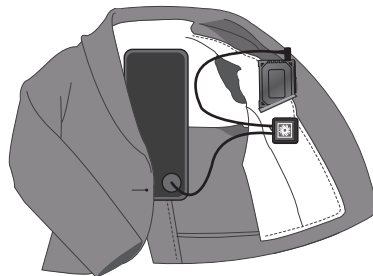

※10V では使用不可

取り付け方法

1 お好みの衣類を用意し、パットヒーターの取り付け位置を決めます。衣類だけではなく、クッションやリュックなどにも取付可能です。(※面ファスナー取り付け済みのウェアをお持ちの場合は、この工程は省きます。)この時、バッテリー (別売) の収納場所、3段階スイッチ (クリップ式) の取り付け位置を確認してください。

粘着シート付面ファスナー

本体裏

2 粘着シート付面ファスナーを本体の面ファスナーにセットします。

右ページに続きます

3 粘着シートの透明フィルムを片方はがし、衣類にそっと仮接着します。位置が定まったらもう片方の透明フィルムをはがして手で押しえしっかり接着してください。

4 バッテリーと3段階スイッチをセットし、ご使用ください。面ファスナー式なので、本体は簡単に着脱可能です。

※面ファスナーが既についているウェアの場合はこの作業は省きます。

- ・熱に弱い製品への取り付けは行わないでください。
- ・粘着シートの取り付けによる衣類の傷み、破れなどは保証の対象外となります。
- ・粘着シートが剥がれやすい素材もごさいます。その際は市販の手芸用接着剤をご使用いただくか、粘着シート付面ファスナーを縫い付けてください。(本体はヒーター内蔵の為縫わないで下さい)

電源の ON/OFF について

充電済みの専用バッテリー (別売) を接続します。バッテリーのボタンを長押しすると電源が ON になり、本体が急速に温まります。温度調節をしてご使用ください。運転中にバッテリーのボタンを長押しすると電源が OFF になります。
※電源の ON/OFF はバッテリーのボタンで行います。3段階スイッチでは ON/OFF ができません。
※バッテリーの操作についてはバッテリーの取扱説明書をご確認ください。