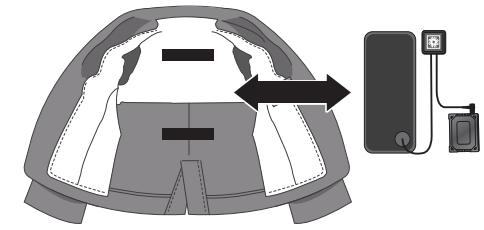

※10V では使用不可

取り付け方法

1 お好みの衣類を用意し、パットヒーターの取り付け位置を決めます。衣類だけではなく、クッションやリュックなどにも取付可能です。(※面ファスナー取り付け済みのウェアをお持ちの場合は、この工程は省きます。)この時、バッテリー (別売) の収納場所、3段階スイッチ (クリップ式) の取り付け位置を確認してください。

粘着シート付面ファスナー

本体裏

2 粘着シート付面ファスナーを本体の面ファスナーにセットします。

右ページに続きます

3 粘着シートの透明フィルムを片方はがし、衣類にそっと仮接着します。位置が定まったらもう片方の透明フィルムをはがして手で押しえしっかり接着してください。

4 バッテリーと3段階スイッチをセットし、ご使用ください。面ファスナー式なので、本体は簡単に着脱可能です。

※面ファスナーが既についているウェアの場合はこの作業は省きます。

- ・熱に弱い製品への取り付けは行わないでください。
- ・粘着シートの取り付けによる衣類の傷み、破れなどは保証の対象外となります。
- ・粘着シートが剥がれやすい素材もごさいます。その際は市販の手芸用接着剤をご使用いただくか、粘着シート付面ファスナーを縫い付けてください。(本体はヒーター内蔵の為縫わないで下さい)