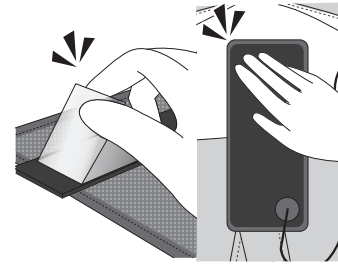

※10V では使用不可

取り付け方法

1 お好みの衣類を用意し、パットヒーターの取り付け位置を決めます。衣類だけではなく、クッションやリュックなどにも取付可能です。(※面ファスナー取り付け済みのウェアをお持ちの場合は、この工程は省きます。)この時、バッテリー (別売) の収納場所、3段階スイッチ (クリップ式) の取り付け位置を確認してください。

粘着シート付面ファスナー

本体裏

2 粘着シート付面ファスナーを本体の面ファスナーにセットします。

右ページに続きます

3 粘着シートの透明フィルムを片方はがし、衣類にそっと仮接着します。位置が定まったらもう片方の透明フィルムをはがして手で押しえしっかり接着してください。

4 バッテリーと3段階スイッチをセットし、ご使用ください。面ファスナー式なので、本体は簡単に着脱可能です。

※面ファスナーが既についているウェアの場合はこの作業は省きます。

- ・熱に弱い製品への取り付けは行わないでください。
- ・粘着シートの取り付けによる衣類の傷み、破れなどは保証の対象外となります。
- ・粘着シートが剥がれやすい素材もごさいます。その際は市販の手芸用接着剤をご使用いただくか、粘着シート付面ファスナーを縫い付けてください。(本体はヒーター内蔵の為縫わないで下さい)