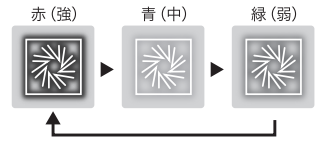

連続稼働時間

mini バッテリー (LX-3350B) 使用時

	出力電圧	3段階スイッチ	
		8V (HIGH モード)	6V (LOW モード)
赤 (強)		4	5
青 (中)		6	8
緑 (弱)		11	15

時間 (約)

COOLING BLAST バッテリー (LX-6700BIII) 使用時

	出力電圧	3段階スイッチ		
		8V (表示 3)	7V (表示 2)	5V (表示 1)
赤 (強)		8	8	9
青 (中)		12	14	18
緑 (弱)		22	26	34

時間 (約)

※フル充電時の値です。着用条件、環境などの違いに応じて稼働時間が異なります。稼働時間の誤差は、初期不良の対象外とさせていただきます。